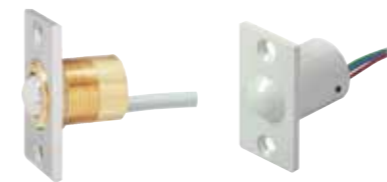

Je verrouille –

Cylindres de porte

Poignées de fenêtre
verrouillable

Cadenas

Batteuses

J'alimente –
Je contrôle

Obox 5

Centrale d'alimen-
tation avec
connexion en
RJ45

- 1 Gâche
- 2 Clavier K1
- 3 Bouton poussoir
Sortie libre

Je raccorde

Passes câbles

Transmetteurs de
courant

Contacts
mécaniques

Contacts
magnétiques

Contacts de
fond de pêne

J'isole

Les joints à abaisse-
ment automatique

Planet F
Seuils »click«

Je protège

Les protèges-doigts

Côté opposé aux
paumelles

Côté paumelles