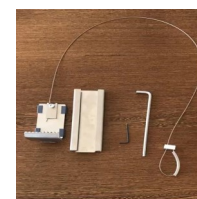

Ouvrir les porte sans les mains :

L'ouvre-porte NoHander

Pouvons-nous faire autrement ?

La solution pour pouvoir activer une poignée de porte sans la toucher ?

L'ouvre-porte NoHander

Les avantages et l'installation du produit en vidéo : [cliquez ici](#)

APPLICATIONS ET AVANTAGES

- Simple d'utilisation (une pédale d'actionnement pour le pied, tirant ou poussant)
- Pour toutes les portes battantes
- Compatible avec les ferme-portes
- Facilité l'accès en cas d'handicap ou de bras chargés
- Installation rapide (kit complet fourni)
- Démontage facile (autocollant de montage amovible, facilité de nettoyage)
- Prix spécial lancement