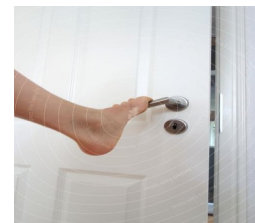

Ouvrir les porte sans les mains :

L'ouvre-porte NoHander

Pouvons-nous faire autrement ?

La solution pour pouvoir activer une poignée de porte sans la toucher ?

L'ouvre-porte NoHander

Les avantages et l'installation du produit en vidéo : [cliquez ici](#)

APPLICATIONS ET AVANTAGES

- Simple d'utilisation (une pédale d'actionnement pour le pied, tirant ou poussant)
- Pour toutes les portes battantes
- Compatible avec les ferme-portes
- Facilité l'accès en cas d'handicap ou de bras chargés
- Installation rapide (kit complet fourni)
- Démontage facile (autocollant de montage amovible, facilité de nettoyage)
- Prix spécial lancement