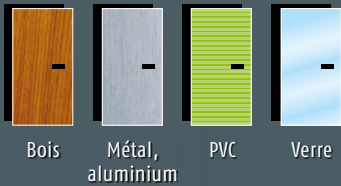

Planet – pour tous genres de portes

Matériaux de portes

Types de porte

Types de fixation

Fente ouverte:

- ✗ Bruit
- ✗ Lumière
- ✗ Courant d'air
- ✗ Perte d'énergie
- ✗ Pas de sphère privée

sans joint

Fente fermée:

- ✓ Stoppe le bruit
- ✓ Stoppe la lumière
- ✓ Stoppe le courant d'air
- ✓ Economise l'énergie
- ✓ Sphère privée

avec joint

BRUIT

LUMIÈRE

COURANT D'AIR

Profils de sol