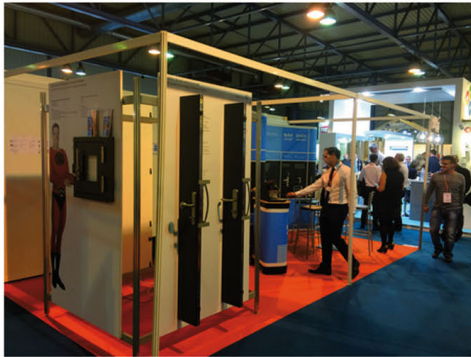

MEDIATOR® d'effeff France, le verrouillage de sécurité accessible à tous

10/10/17 à 18:49

Ça m'intéresse

Tok

effeff, acteur majeur dans le verrouillage électrique standard et de haute sécurité a présenté lors des salons H'EXPO et APS son système de verrouillage MEDIATOR®.

Le succès a été au rendez-vous auprès d'une large clientèle spécialisée et à la recherche de solutions innovantes.

MEDIATOR® offre toutes les caractéristiques de fonctionnement d'une serrure motorisée avec l'avantage de fonctionner avec une serrure mécanique.

L'alimentation de la commande de la serrure se faisant dans le dormant et non sur l'ouvrant, ce qui facilite largement la pose et évite le point de vulnérabilité qu'offre le passage de câble entre le dormant et l'ouvrant. Cette solution réversible existe en un point ou en trois points pour plus de sécurité.

Simple à installer et économique de par sa conception, MEDIATOR® rend les portes d'entrée des immeubles sûres et confortables à l'utilisation. Le système permet de mettre l'entrée sous contrôle d'accès tout en ayant la sortie libre, en cas d'évacuation.